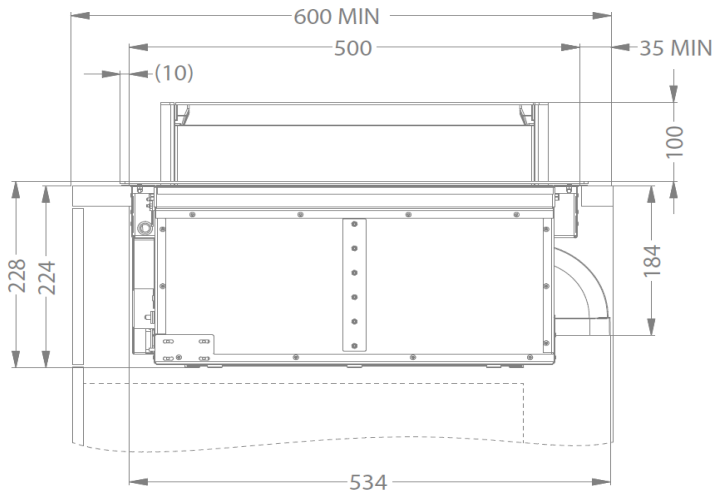

#### Kit recyclage

- Caisson insonorisé encastrable H 98 BLANC (98x818x290mm) + tubage	1811821
- Caisson insonorisé encastrable H 98 NOIR (98x818x290mm) + tubage	1811822
- Caisson insonorisé encastrable H 98 COULEUR INOX (98x818x290mm) + tubage	1811823

## Dimensions

## Dimensions

	mm							
	E	F	K	P	R	S	T	X
Standard	862	500	5	7				35 min
Affleurante	862	500	5	7	7	876	524	35 min