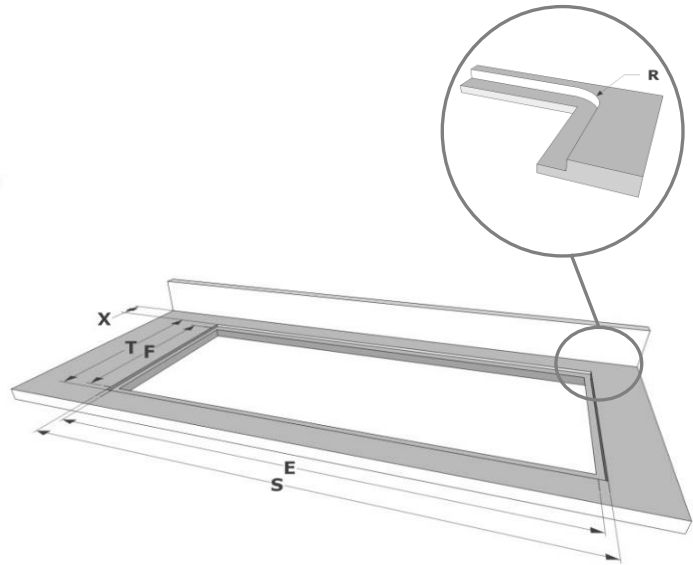

Dimensions

	mm							
	E	F	K	P	R	S	T	X
Standard	862	500	5	7				35 min
Affleurante	862	500	5	7	7	876	524	35 min