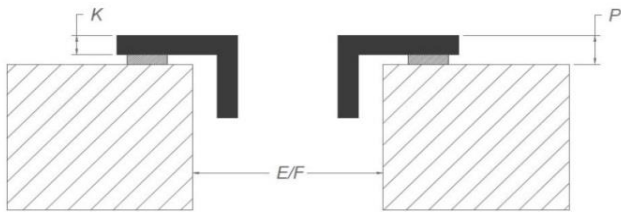

Pose standard

Pose affleurante