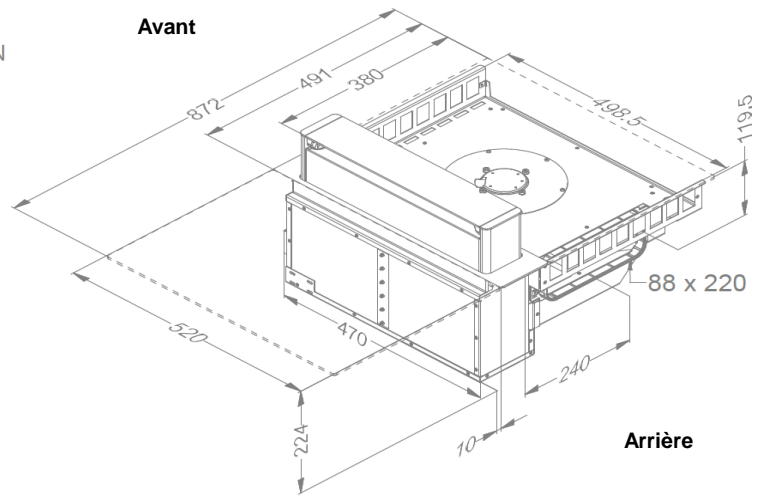

#### Kit recyclage

- Caisson insonorisé encastrable H 98 BLANC (98x818x290mm) + tubage	1811821
- Caisson insonorisé encastrable H 98 NOIR (98x818x290mm) + tubage	1811822
- Caisson insonorisé encastrable H 98 COULEUR INOX (98x818x290mm) + tubage	1811823

## Dimensions