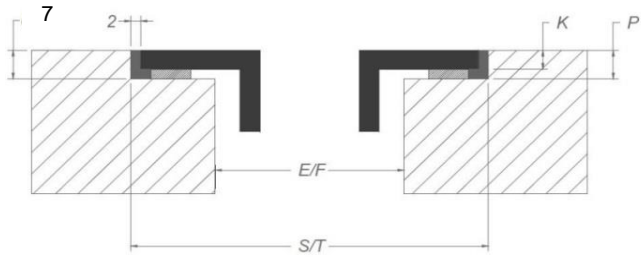

#### Caisson insonorisé

- Caisson insonorisé encastrable H 98 BLANC (98x818x290mm)	7921400
- Caisson insonorisé encastrable H 98 NOIR (98x818x290mm)	7922400
- Caisson insonorisé encastrable H 98 COULEUR INOX (98x818x290mm)	7923400

## Dimensions

## Dimensions

	mm							
	E	F	K	P	R	S	T	X
Standard	862	500	5	7				35 min
Affleurante	862	500	5	7	7	876	524	35 min